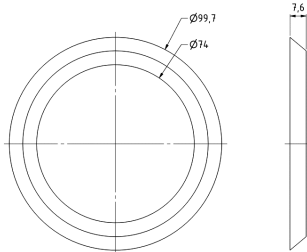

DR PL 8 RV

Art. No. 4482

Technische Daten / Technical data

Farbe Colour	schwarz / black